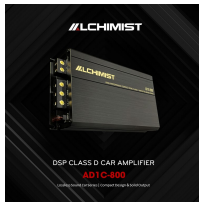

**ALCHIMIST AD10H-700**

10-Ch DSP BT5.3

700W

Type: DSP

**ALCHIMIST AD10H-680**

10-Ch Precision DSP

680W

Type: DSP

**ALCHIMIST ASW6D-900**

DSP + Subwoofer

900W

Type: DSP

**ALCHIMIST AD-801**

Hi-End DSP DAC

Premium

Type: DSP

AMPLIFIERS

Amplifiers

ALCHIMIST AD1C-600

Class D Mono 600W

600W

Type: Amplifier

ALCHIMIST AD1C-800

Class D Mono 800W

800W

Type: Amplifier

ALCHIMIST AD1C-1200

Class D Mono 1200W

1200W

Type: Amplifier

ALCHIMIST AD2C-2200

2-Ch Dual Sub Amp