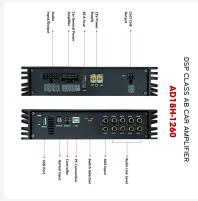

**ALCHIMIST AD10H-700**

10-Ch DSP BT5.3

700W

Type: DSP

**ALCHIMIST AD10H-680**

10-Ch Precision DSP

680W

Type: DSP

**ALCHIMIST AD12H-1020**

12-Ch Advanced DSP

1020W

Type: DSP

**ALCHIMIST AD16H-960**

16-Ch Revolutionary DSP

960W

Type: DSP

**ALCHIMIST AD18H-1260**

18-Ch Flagship DSP

1260W

Type: DSP

**ALCHIMIST ADA6H-360**

6-Ch Android DSP

360W

Type: DSP